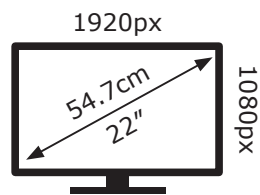

ENERG ⚡

EVEREST

M-235

20 kWh/1000h

2019/2013