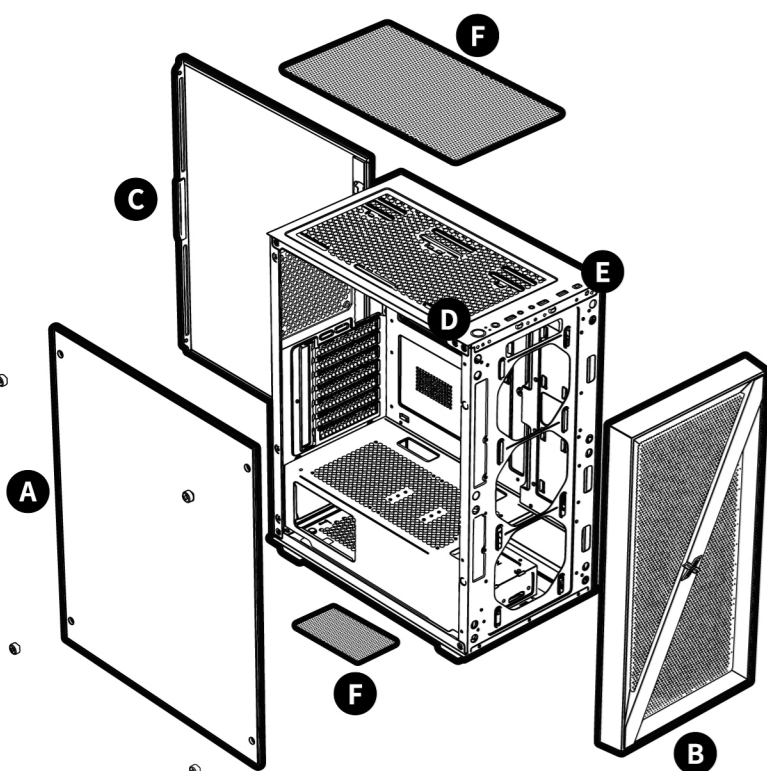

Accessory Pack Contents

主機板螺絲+2.5吋硬碟螺絲
Motherboard Screw
+2.5" Drive Screw

X 18

束線帶
Cable Tie

X 5

電源螺絲
Power Supply Screw

X 6

主機板銅柱
Motherboard Stand-off

X 3

3.5吋硬碟螺絲
3.5" Drive Screw

X 9

Motherboard Installation

Installation de la carte mère
Motherboard installieren
Instalación de la placa base
Instalação da placa principal
становка материнской платы
安裝主機板
マザーボードの取り付け

Case Features

- A** Left Tempered Glass Panel
左側鋼化玻璃側板
- B** Front Panel
前面板
- C** Side Panel
側板
- D** Power + Reset Button
電源及重置按鈕
- E** USB 3.0 x1 ,USB 2.0 x2 ,HD Audio
- F** Dust Filters
防塵網

Power Supply Installation