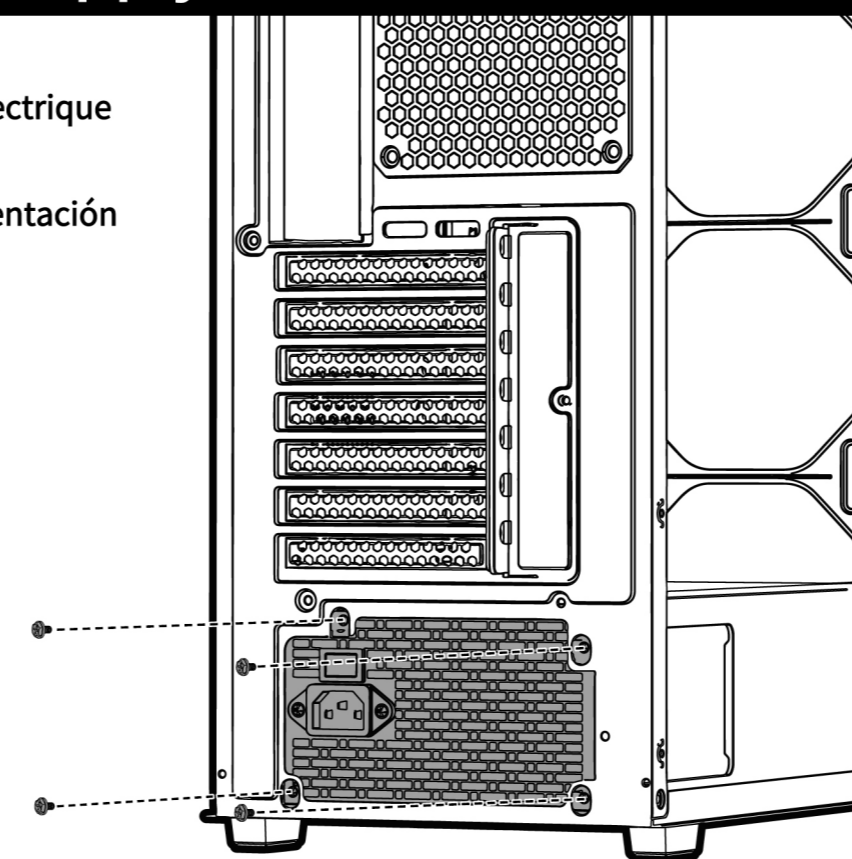

Power Supply Installation

Installation de l'alimentation électrique
Installation des Netzteil
Instalación de la fuente de alimentación
Instalação da fonte de energia
Установка источника питания
電源供應器安裝
電源裝置の取り付け