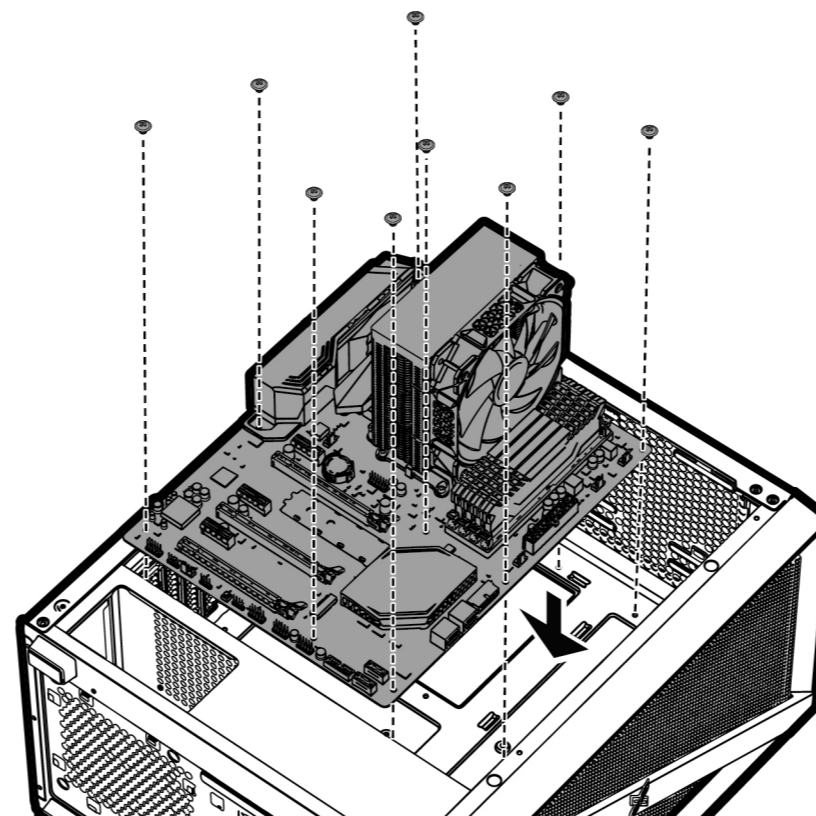

Accessory Pack Contents

主機板螺絲+2.5吋硬碟螺絲
Motherboard Screw
+2.5" Drive Screw

X 18

束線帶
Cable Tie

X 5

電源螺絲
Power Supply Screw

X 6

主機板銅柱
Motherboard Stand-off

X 3

3.5吋硬碟螺絲
3.5" Drive Screw

X 9

Motherboard Installation

Installation de la carte mère
Motherboard installieren
Instalación de la placa base
Instalação da placa principal
становка материнской платы
安裝主機板
マザーボードの取り付け