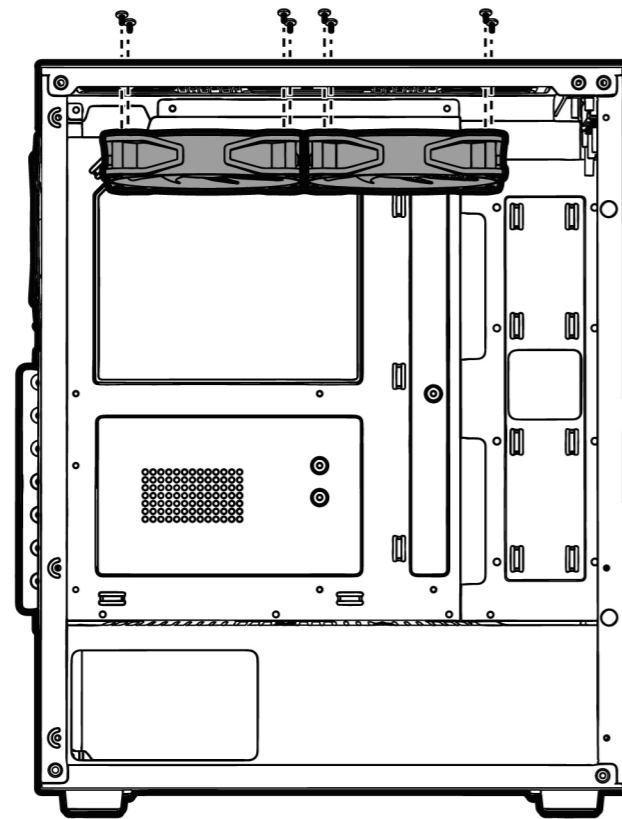

Fan Installation

Installation du ventilateur
Lüfter installieren
Instalación del ventilador
Instalação da ventoinha
Установка вентилятора
安裝風扇
ファンの取り付け