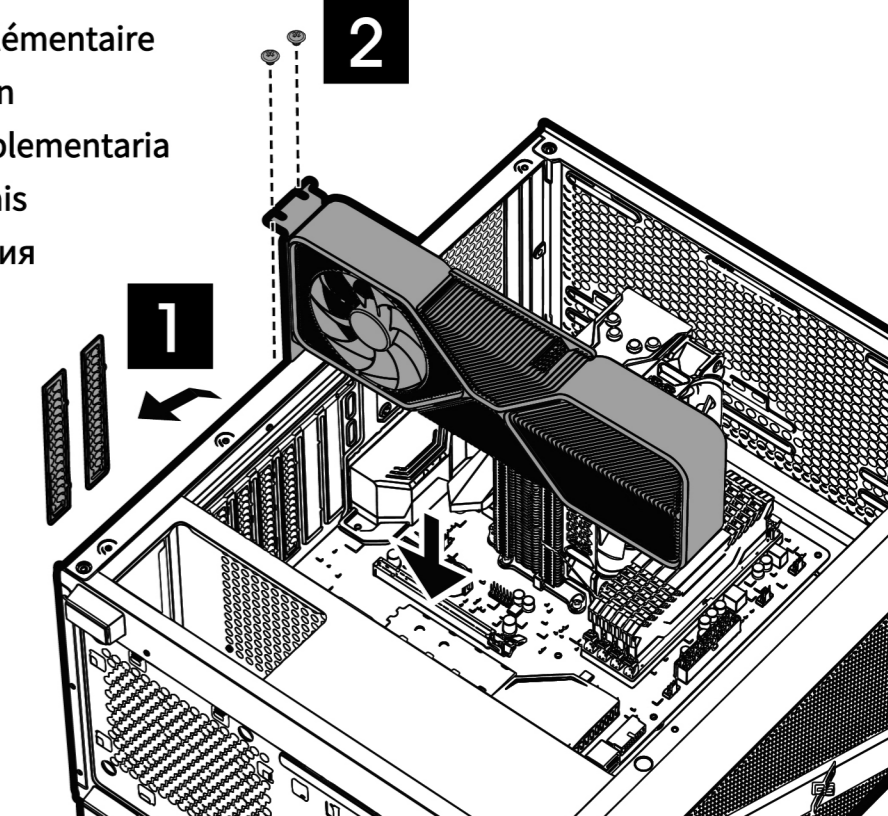

Accessory Pack Contents

主機板螺絲+2.5吋硬碟螺絲
Motherboard Screw
+2.5" Drive Screw

X 18

束線帶
Cable Tie

X 5

電源螺絲
Power Supply Screw

X 6

主機板銅柱
Motherboard Stand-off

X 3

3.5吋硬碟螺絲
3.5" Drive Screw

X 9

Motherboard Installation

Installation de la carte mère
Motherboard installieren
Instalación de la placa base
Instalação da placa principal
становка материнской платы
安裝主機板
マザーボードの取り付け

Case Features

- A** Left Tempered Glass Panel
左側鋼化玻璃側板
- B** Front Panel
前面板
- C** Side Panel
側板
- D** Power + Reset Button
電源及重置按鈕
- E** USB 3.0 x1 ,USB 2.0 x2 ,HD Audio
- F** Dust Filters
防塵網

Power Supply Installation