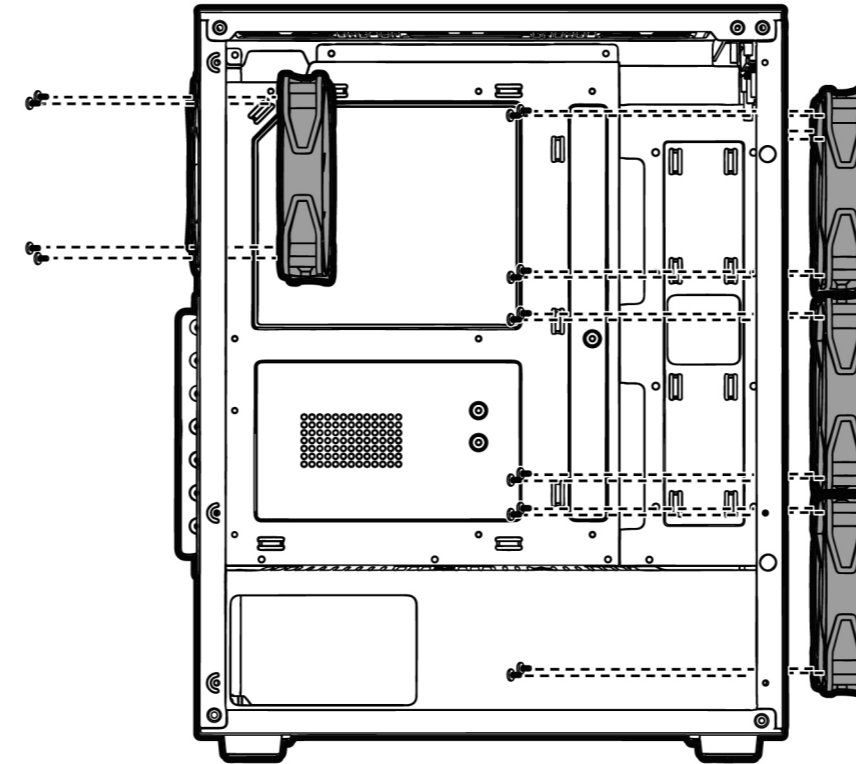

Fan Installation

Installation du ventilateur
 Lüfter installieren
 Instalación del ventilador
 Instalação da ventoinha
 Установка вентилятора
 安裝風扇
 ファンの取り付け

Top
120mm x2

Rear
120mm x1

Front

120mm x3 or 140mm x2