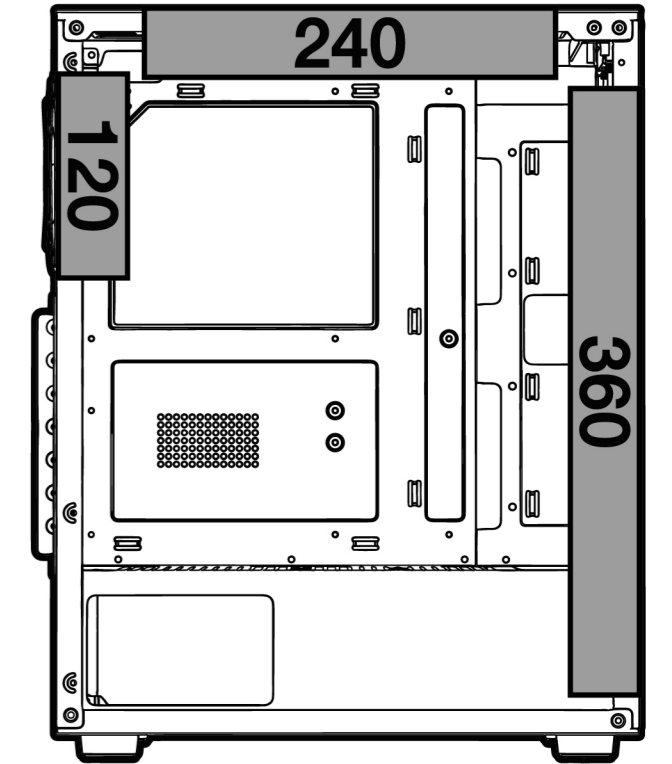

liquid Cooling Installation

Installation de refroidissement liquide
Installation der Wasserkühlung
Instalación de refrigeración líquida
Instalação de refrigeração líquida
Установка системы жидкостного охлаждения
液冷散熱安裝
水冷裝置の取り付け

Front
360mm

Top
240mm

Rear
120mm