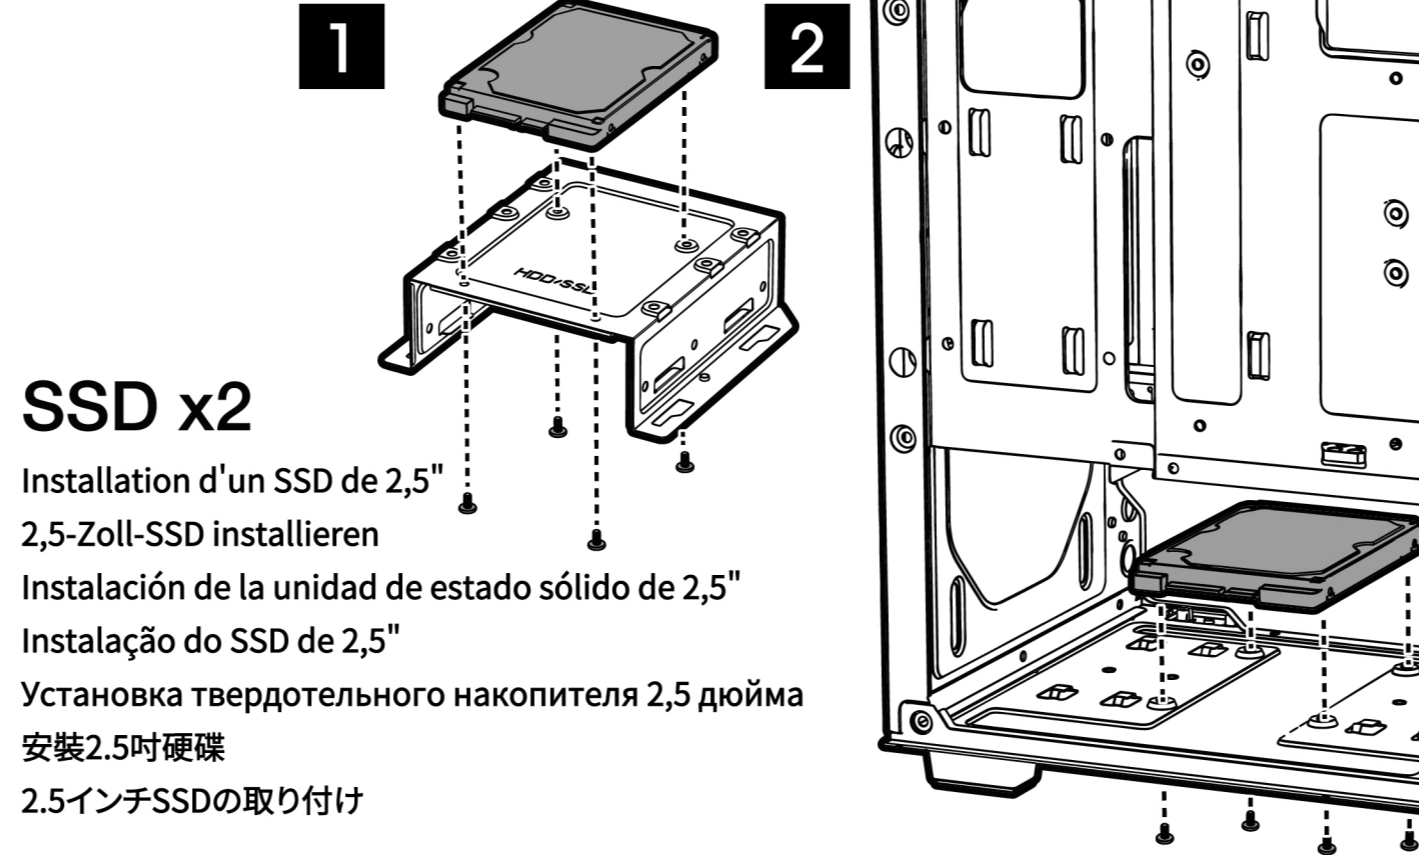

SSD x2

Installation d'un SSD de 2,5"
2,5-Zoll-SSD installieren
Instalación de la unidad de estado sólido de 2,5"
Instalação do SSD de 2,5"
Установка твердотельного накопителя 2,5 дюйма
安裝2.5吋硬碟
2.5英寸SSDの取り付け