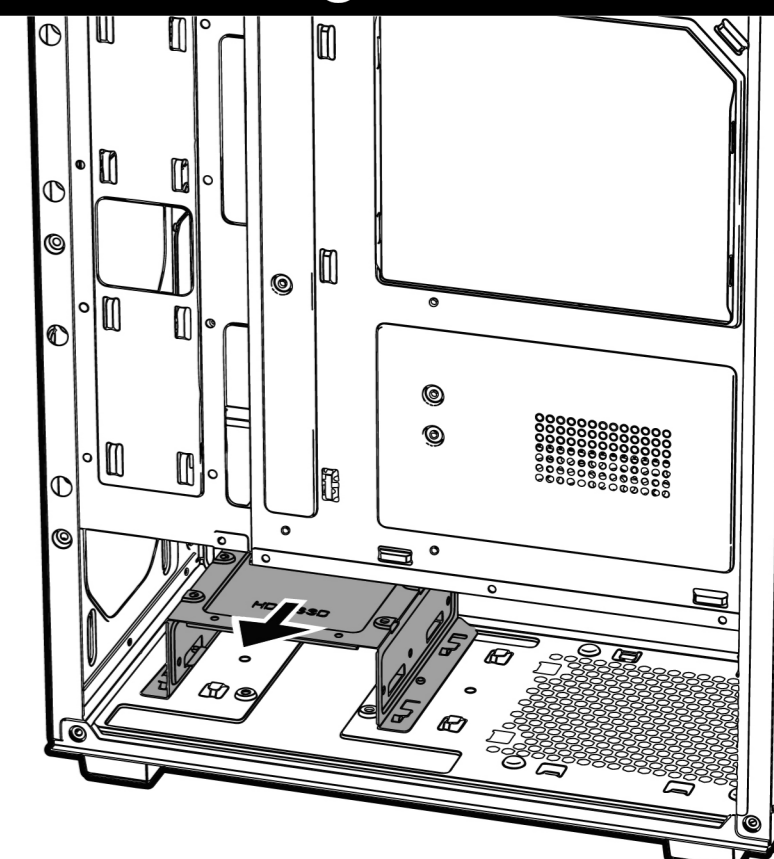

Remove HDD Cage

Retirez les plateaux de lecteur
Ausbau der Laufwerkträger
Retire las bandejas de unidades
Remova as bandejas do disco rígido
Снять лотки дисков
移除硬碟支架
ドライブトレイを取り外します