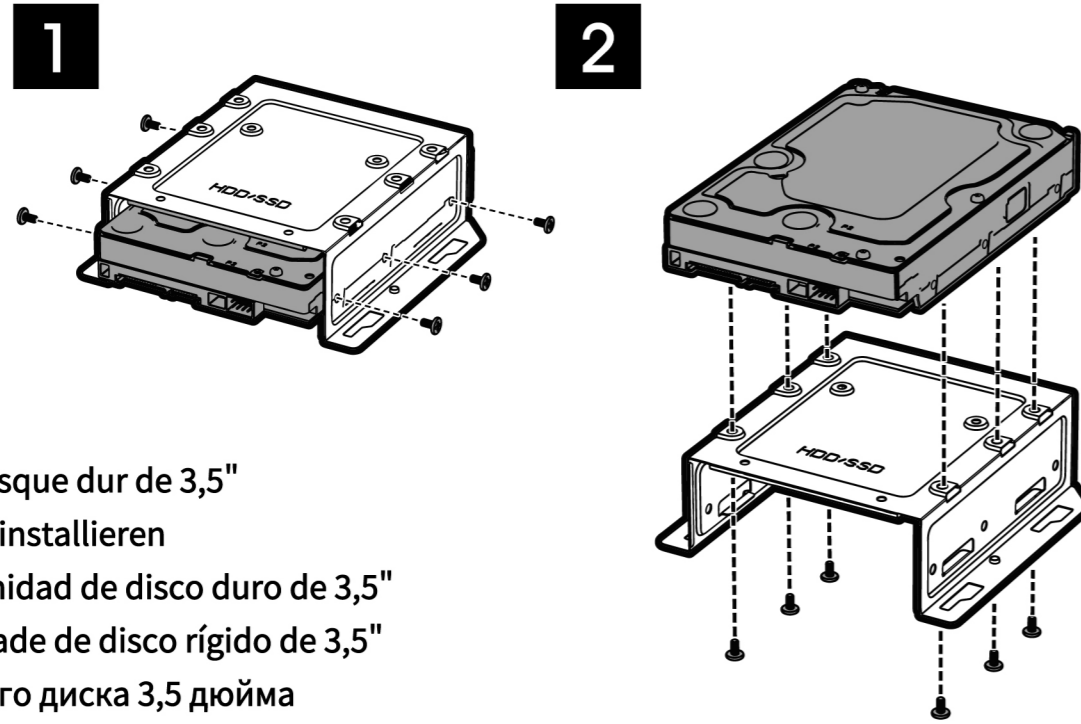

3.5" HDD & 2.5" SSD / HDD Installation (HDD Cage)

HDD x2

Installation d'un disque dur de 3,5"
3,5-Zoll-Festplatte installieren
Instalación de la unidad de disco duro de 3,5"
Instalação da unidade de disco rígido de 3,5"
Установка жесткого диска 3,5 дюйма
安裝3.5吋硬碟
3.5英寸HDDの取り付け