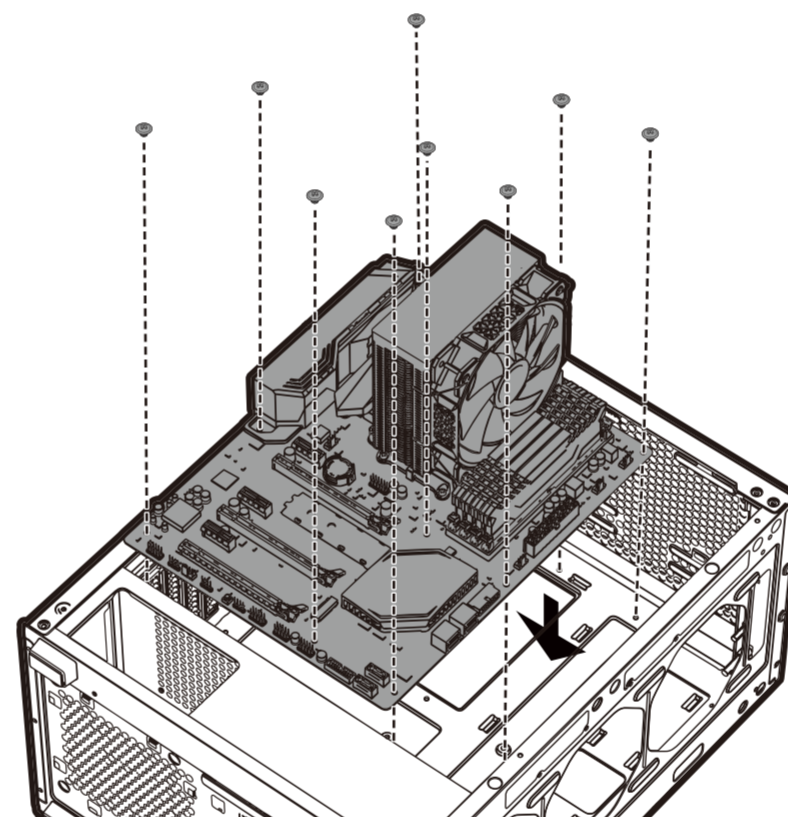

Accessory Pack Contents

主機板螺絲+2.5吋硬碟螺絲
Motherboard Screw
+2.5" Drive Screw

X 18

束線帶
Cable Tie

X 5

電源螺絲
Power Supply Screw

X 6

主機板銅柱
Motherboard Stand-off

X 3

3.5吋硬碟螺絲
3.5" Drive Screw

X 9

Motherboard Installation

Installation de la carte mère
Motherboard installieren
Instalación de la placa base
Instalação da placa principal
становка материнской платы
安裝主機板
マザーボードの取り付け

Graphics Card Installation

Installation d'une carte supplémentaire
Erweiterungskarte installieren
Instalación de la tarjeta complementaria
Instalação de placas adicionais
Установка платы расширения
安裝顯示卡/擷取卡
アドオンカードの取り付け

Case Features

- A** Left Tempered Glass Panel
左側鋼化玻璃側板
- B** Front Panel
前面板
- C** Side Panel
側板
- D** Power + Reset Button
電源及重置按鈕
- E** USB 3.0 x1 ,USB 2.0 x2 ,HD Audio
- F** Dust Filters
防塵網

Power Supply Installation