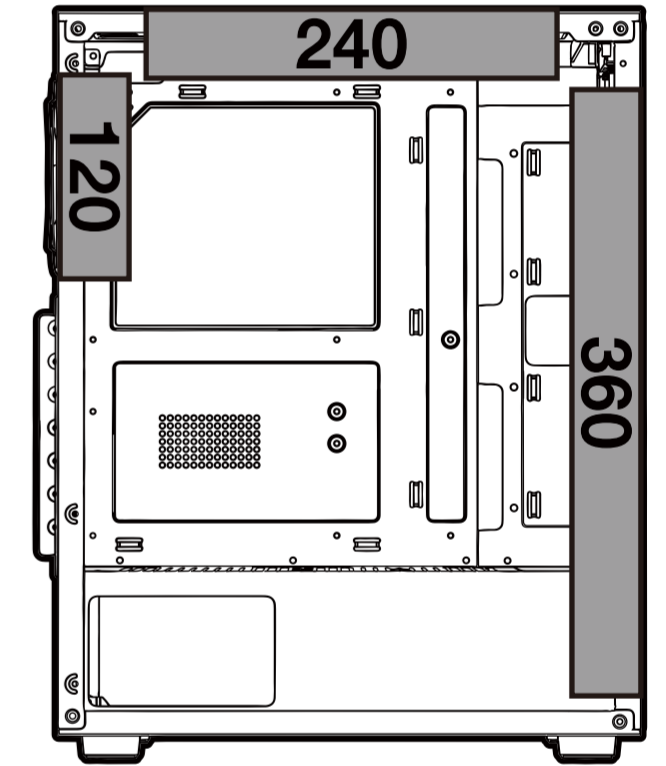

liquid Cooling Installation

Installation de refroidissement liquide
Installation der Wasserkühlung
Instalación de refrigeración líquida
Instalação de refrigeração líquida
Установка системы жидкостного охлаждения
液冷散熱安裝
水冷裝置の取り付け

Front
360mm

Top
240mm

Rear
120mm