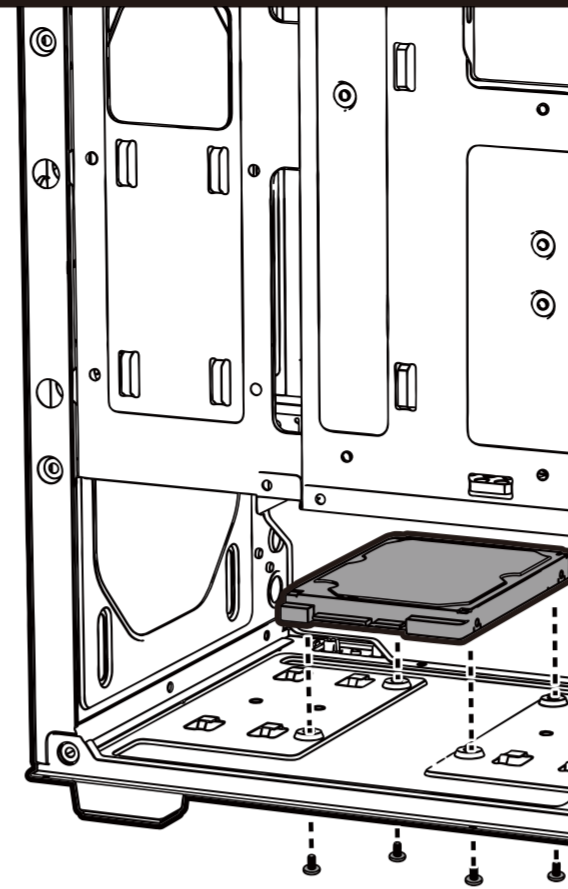

SSD x2

Installation d'un SSD de 2,5"
2,5-Zoll-SSD installieren
Instalación de la unidad de estado sólido de 2,5"
Instalação do SSD de 2,5"
Установка твердотельного накопителя 2,5 дюйма
安裝2.5吋硬碟
2.5英寸SSDの取り付け