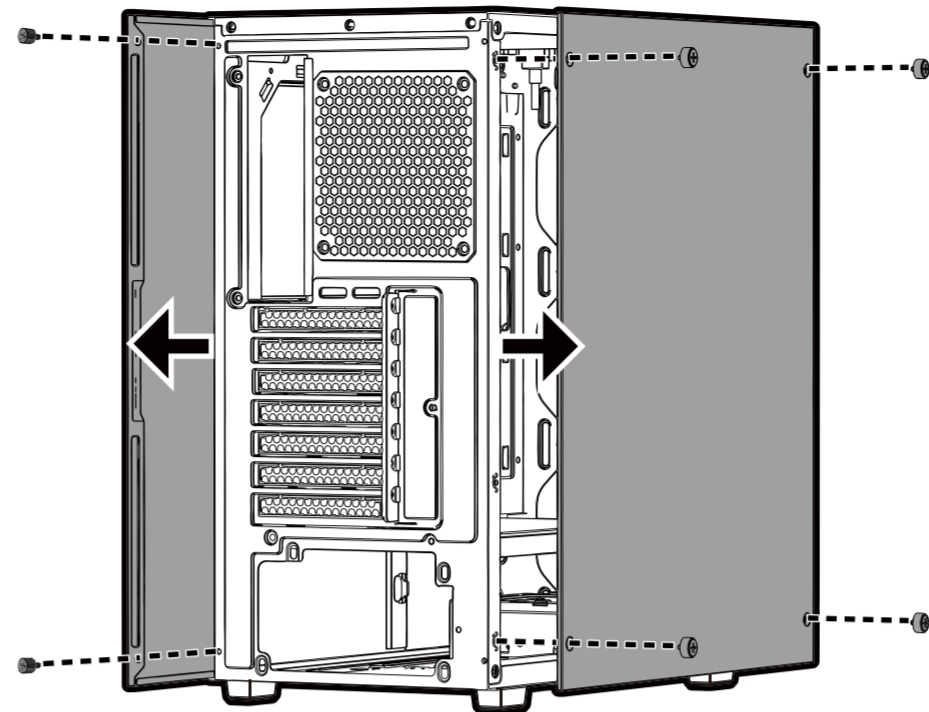

Gaming Z Series User Manual

Remove Side Panels

Dépose des panneaux
Blenden entfernen
Extraer los paneles
Remoção dos painéis
Снятие панелей
卸除側板
パネルの取り外し

Remove Front Panel

Dépose des panneaux
Blenden entfernen
Extraer los paneles
Remoção dos painéis
Снятие панелей
卸除前板
パネルの取り外し

Accessory Pack Contents

主機板螺絲+2.5吋硬碟螺絲
Motherboard Screw
+2.5" Drive Screw

X 18

束線帶
Cable Tie

X 5

電源螺絲
Power Supply Screw

X 6

主機板銅柱
Motherboard Stand-off

X 3

3.5吋硬碟螺絲
3.5" Drive Screw

X 9

Motherboard Installation

Installation de la carte mère
Motherboard installieren
Instalación de la placa base
Instalação da placa principal
становка материнской платы
安裝主機板
マザーボードの取り付け