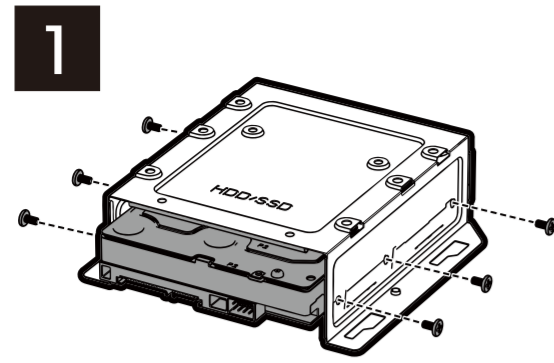

3.5" HDD & 2.5" SSD / HDD Installation (HDD Cage)

HDD x2

Installation d'un disque dur de 3,5"
3,5-Zoll-Festplatte installieren
Instalación de la unidad de disco duro de 3,5"
Instalação da unidade de disco rígido de 3,5"
Установка жесткого диска 3,5 дюйма
安裝3.5吋硬碟
3.5英寸HDDの取り付け