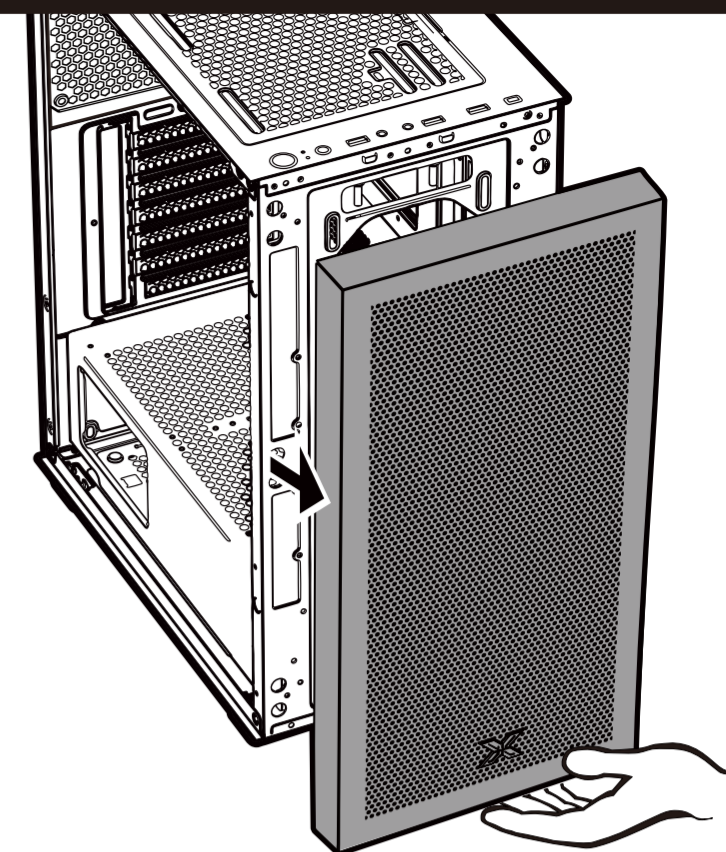

Gaming Z Series User Manual

Remove Side Panels

Dépose des panneaux
Blenden entfernen
Extraer los paneles
Remoção dos painéis
Снятие панелей
卸除側板
パネルの取り外し

Remove Front Panel

Dépose des panneaux
Blenden entfernen
Extraer los paneles
Remoção dos painéis
Снятие панелей
卸除前板
パネルの取り外し

Accessory Pack Contents

主機板螺絲+2.5吋硬碟螺絲
Motherboard Screw
+2.5" Drive Screw

X 18

束線帶
Cable Tie

X 5

電源螺絲
Power Supply Screw

X 6

主機板銅柱
Motherboard Stand-off

Case Features

- A** Left Tempered Glass Panel
左側鋼化玻璃側板
- B** Front Panel
前面板
- C** Side Panel
側板
- D** Power + Reset Button
電源及重置按鈕
- E** USB 3.0 x1 ,USB 2.0 x2 ,HD Audio
- F** Dust Filters
防塵網

Power Supply Installation