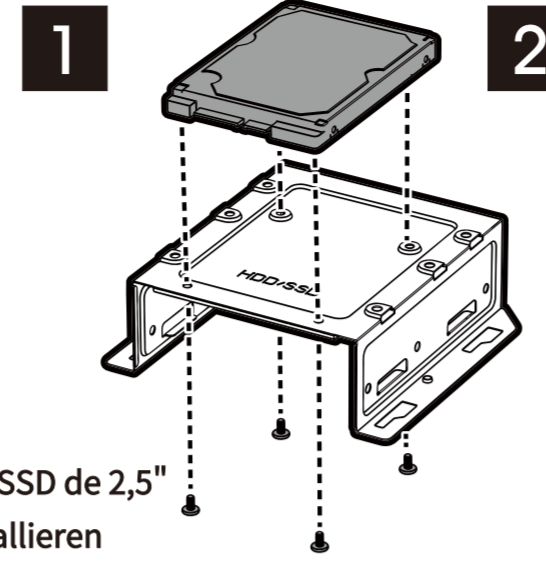

SSD x2

Installation d'un SSD de 2,5"
2,5-Zoll-SSD installieren
Instalación de la unidad de estado sólido de 2,5"
Instalação do SSD de 2,5"
Установка твердотельного накопителя 2,5 дюйма
安裝2.5吋硬碟
2.5英寸SSDの取り付け