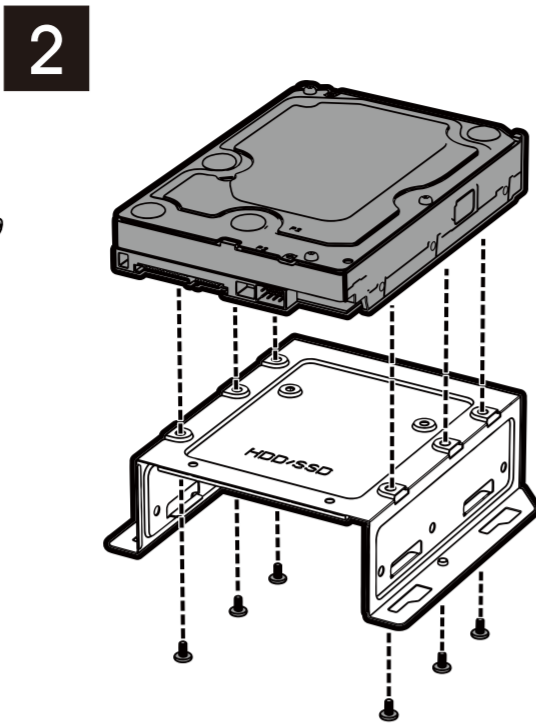

Case Features

- A** Left Tempered Glass Panel
左側鋼化玻璃側板
- B** Front Panel
前面板
- C** Side Panel
側板
- D** Power + Reset Button
電源及重置按鈕
- E** USB 3.0 x1 ,USB 2.0 x2 ,HD Audio
- F** Dust Filters
防塵網

Power Supply Installation

Installation de l'alimentation électrique
Installation des Netzteile
Instalación de la fuente de alimentación
Instalação da fonte de energia
Установка источника питания
電源供應器安裝
電源裝置の取り付け

Remove HDD Cage

Retirez les plateaux de lecteur
Ausbau der Laufwerkträger
Retire las bandejas de unidades
Remova as bandejas do disco rígido
СНЯТЬ ЛОТКИ ДИСКОВ
移除硬碟支架
ドライブトレイを取り外します

3.5" HDD & 2.5" SSD / HDD Installation (HDD Cage)

HDD x2

Installation d'un disque dur de 3,5"
 3,5-Zoll-Festplatte installieren
 Instalación de la unidad de disco duro de 3,5"
 Instalação da unidade de disco rígido de 3,5"
 Установка жесткого диска 3,5 дюйма
 安裝3.5吋硬碟
 3.5英寸HDDの取り付け