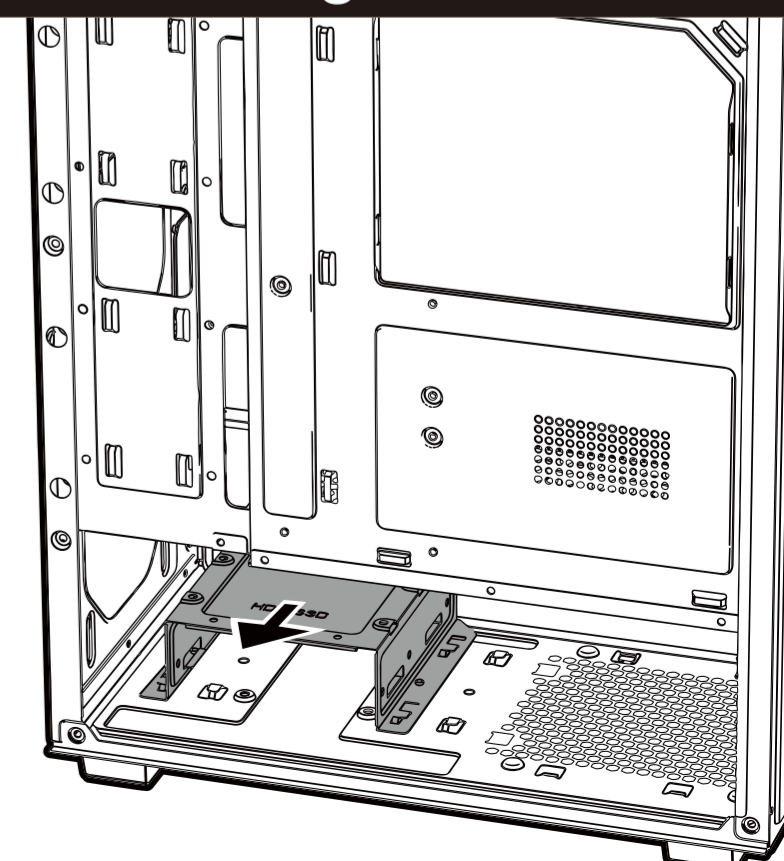

Remove HDD Cage

Retirez les plateaux de lecteur
Ausbau der Laufwerkträger
Retire las bandejas de unidades
Remova as bandejas do disco rígido
СНЯТЬ ЛОТКИ ДИСКОВ
移除硬碟支架
ドライブトレイを取り外します