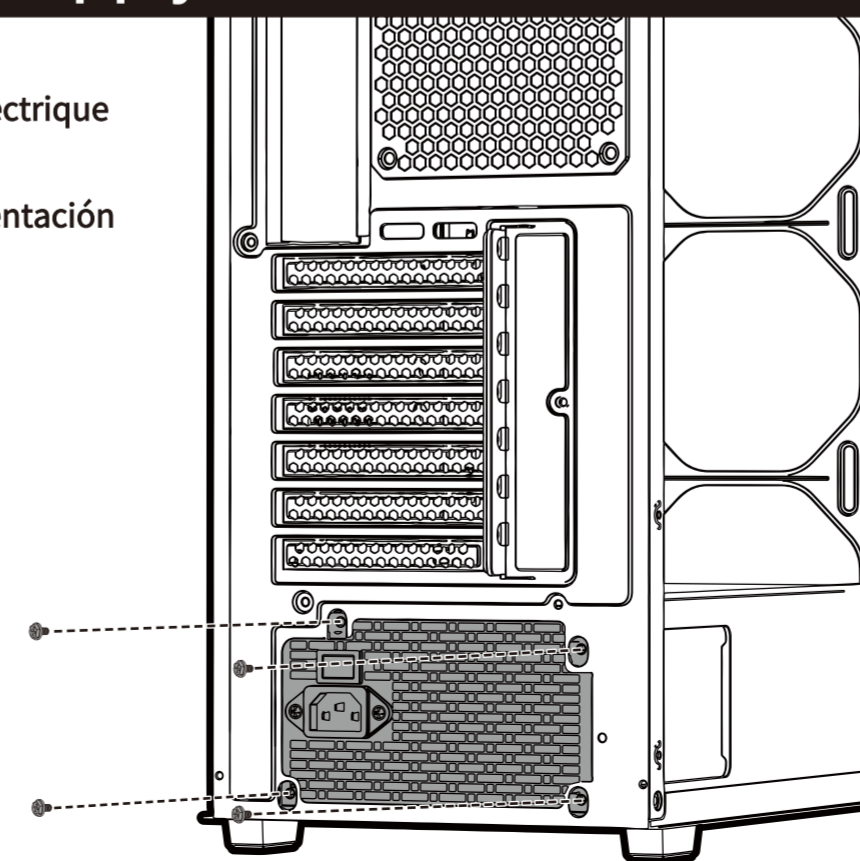

Power Supply Installation

Installation de l'alimentation électrique
Installation des Netzteile
Instalación de la fuente de alimentación
Instalação da fonte de energia
Установка источника питания
電源供應器安裝
電源裝置の取り付け