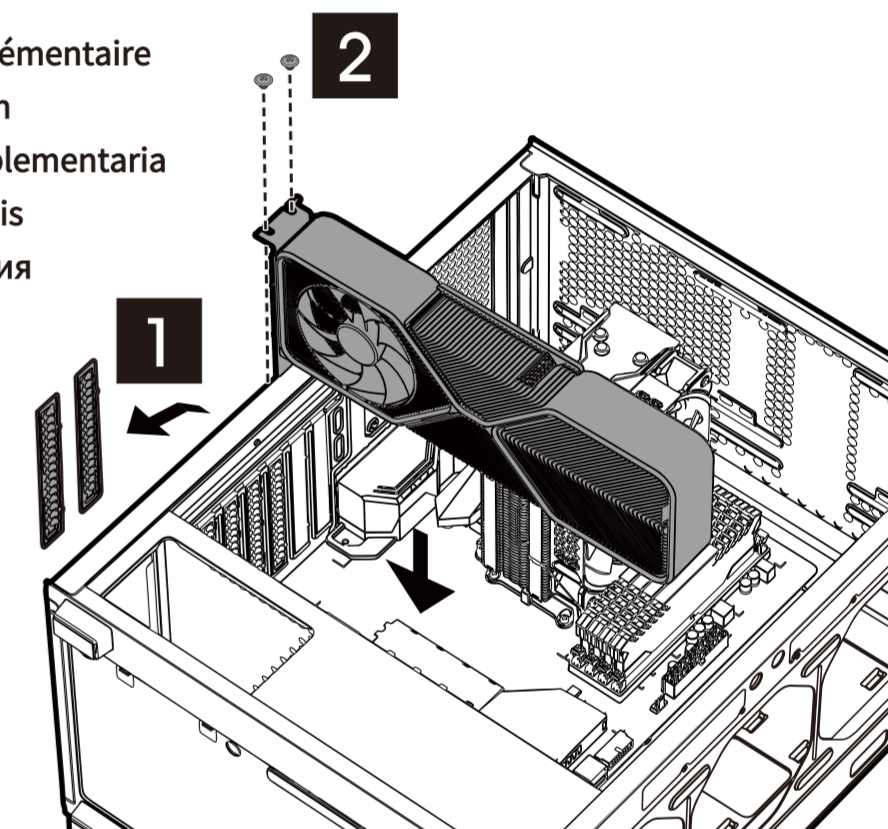

Accessory Pack Contents

主機板螺絲+2.5吋硬碟螺絲
Motherboard Screw
+2.5" Drive Screw

X 18

束線帶
Cable Tie

X 5

電源螺絲
Power Supply Screw

X 6

主機板銅柱
Motherboard Stand-off

X 3

3.5吋硬碟螺絲
3.5" Drive Screw

X 9

Motherboard Installation

Installation de la carte mère
Motherboard installieren
Instalación de la placa base
Instalação da placa principal
становка материнской платы
安裝主機板
マザーボードの取り付け

Case Features

- A** Left Tempered Glass Panel
左側鋼化玻璃側板
- B** Front Panel
前面板
- C** Side Panel
側板
- D** Power + Reset Button
電源及重置按鈕
- E** USB 3.0 x1 ,USB 2.0 x2 ,HD Audio
- F** Dust Filters
防塵網

Power Supply Installation