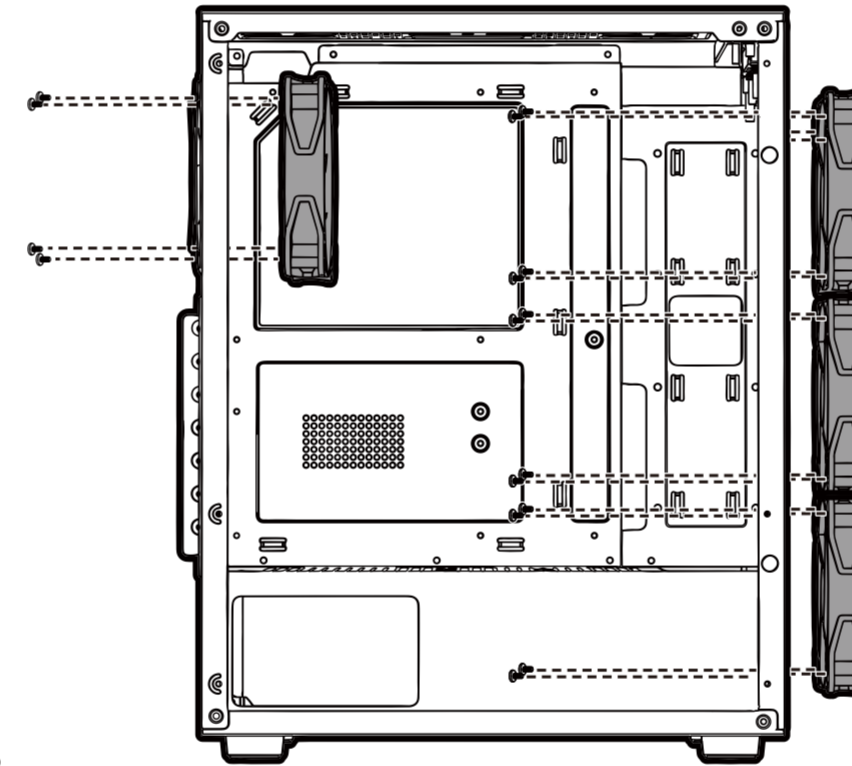

2.5" SSD / HDD Installation (MB Panel)

SSD x2

Installation d'un SSD de 2,5"
 2,5-Zoll-SSD installieren
 Instalación de la unidad de estado sólido de 2,5"
 Instalação do SSD de 2,5"
 Установка твердотельного накопителя 2,5 дюйма
 安裝2.5吋硬碟
 2.5英寸SSDの取り付け

Fan Installation

Installation du ventilateur
 Lüfter installieren
 Instalación del ventilador
 Instalação da ventoinha
 Установка вентилятора
 安裝風扇
 ファンの取り付け

Top
120mm x2

Rear
120mm x1

Front

120mm x3 or 140mm x2