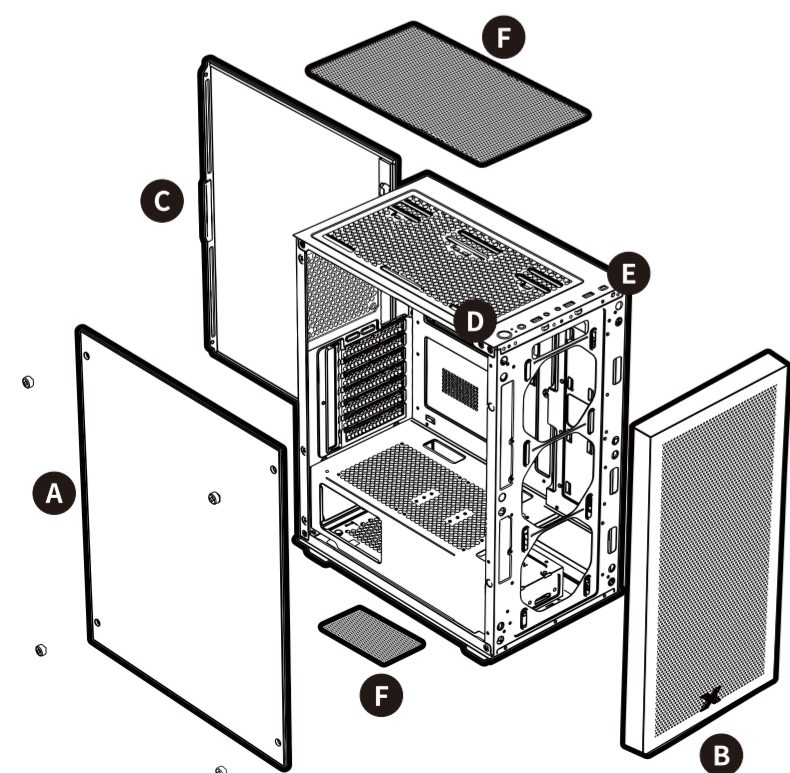

Accessory Pack Contents

主機板螺絲+2.5吋硬碟螺絲
Motherboard Screw
+2.5" Drive Screw

X 18

束線帶
Cable Tie

X 5

電源螺絲
Power Supply Screw

X 6

主機板銅柱
Motherboard Stand-off

X 3

3.5吋硬碟螺絲
3.5" Drive Screw

X 9

Motherboard Installation

Installation de la carte mère
Motherboard installieren
Instalación de la placa base
Instalação da placa principal
становка материнской платы
安裝主機板
マザーボードの取り付け

Case Features

- A** Left Tempered Glass Panel
左側鋼化玻璃側板
- B** Front Panel
前面板
- C** Side Panel
側板
- D** Power + Reset Button
電源及重置按鈕
- E** USB 3.0 x1 ,USB 2.0 x2 ,HD Audio
- F** Dust Filters
防塵網

Power Supply Installation