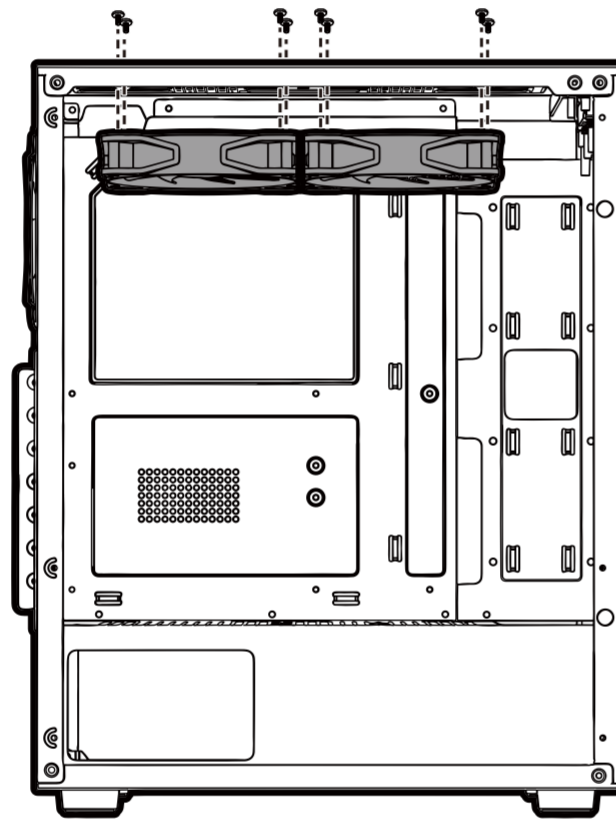

Fan Installation

Installation du ventilateur
Lüfter installieren
Instalación del ventilador
Instalação da ventoinha
Установка вентилятора
安裝風扇
ファンの取り付け