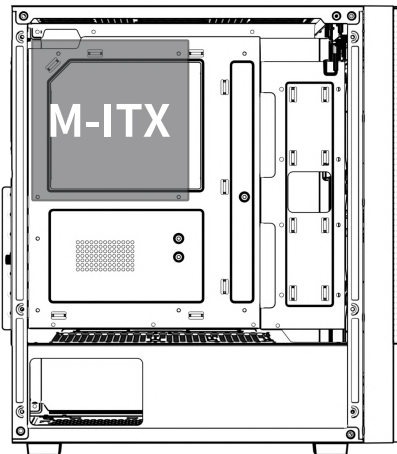

Power Supply Screw
電源螺絲

x 2

Motherboard Stand-off
主機板銅柱

Case Features

A Front Side Panel
前側板

B Left Tempered Glass Panel
左側鋼化玻璃

C Right Side Panel
右側板

D HD Audio, USB 3.0 x2, Type C x1

卸除側板

パネルの取り外し

Motherboard Installation

Installation de la carte mère

Motherboard installieren

Instalación de la placa base

Instalação da placa principal

становка материнской платы

安裝主機板

マザーボードの取り付け

Motherboard Installation

Installation de la carte mère

Motherboard installieren

Instalación de la placa base

Instalação da placa principal

становка материнской платы

安裝主機板

マザーボードの取り付け

Graphics Card Installation

Installation d'une carte supplémentaire

Erweiterungskarte installieren

Instalación de la tarjeta complementaria

Instalação de placas adicionais

Установка платы расширения