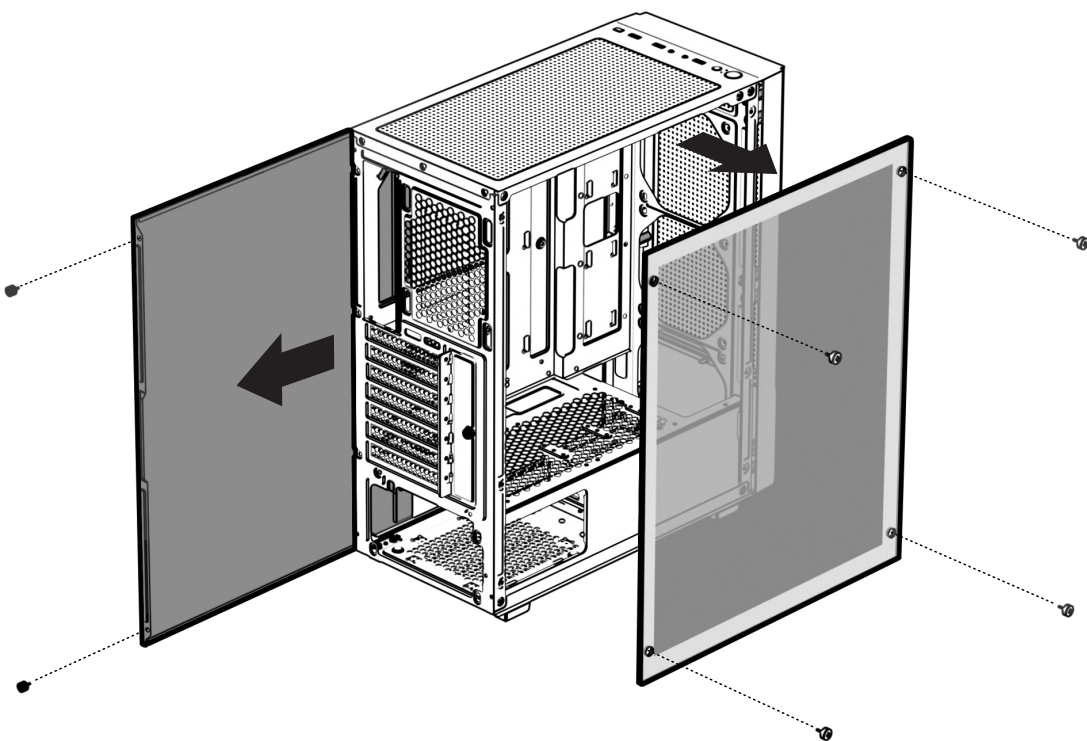

Power Supply Screw
電源螺絲

x 2

Motherboard Stand-off
主機板銅柱

Case Features

A Front Side Panel
前側板

B Left Tempered Glass Panel
左側鋼化玻璃

C Right Side Panel
右側板

D HD Audio, USB 3.0 x2, Type C x1

E Power Button, Reset Button
電源鈕, 重開機鈕

F Dust Filters
防塵網

Remove Side Panels

Dépose des panneaux

Blenden entfernen

Extraer los paneles

Remoção dos painéis

Снятие панелей

卸除側板

パネルの取り外し

Motherboard Installation

Installation de la carte mère

Motherboard installieren

Instalación de la placa base

Instalação da placa principal

становка материнской платы

安裝主機板

マザーボードの取り付け

Motherboard Installation

Installation de la carte mère

Motherboard installieren

Instalación de la placa base

Instalação da placa principal

становка материнской платы