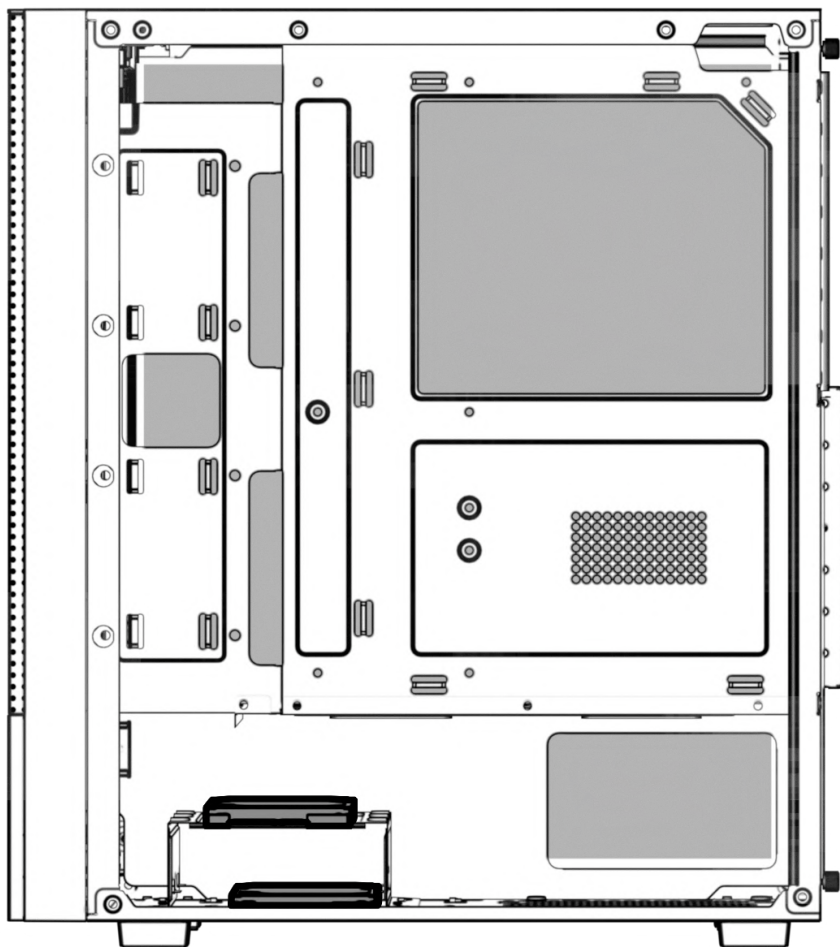

3.5" & 2.5" Drive Installation

Installation d'un SSD de 2,5" / disque dur de 3,5"

2,5-Zoll-SSD / 3,5-Zoll-Festplatte installieren

Instalación de la unidad de estado sólido de 2,5"/disco duro de 3,5"

Instalação da unidade de SSD de 2,5"/disco rígido de 3,5"

Установка жесткого диска 2,5 дюйма/3,5 дюйма

安裝2.5吋/3.5吋硬碟

2.5インチ/3.5インチHDDの取り付け