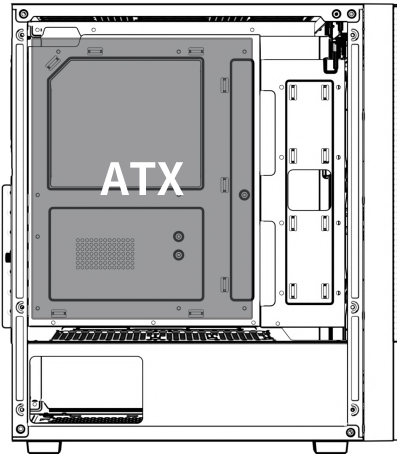

Power Supply Screw
電源螺絲

x 2

Motherboard Stand-off
主機板銅柱

Case Features

A Front Side Panel
前側板

B Left Tempered Glass Panel
左側鋼化玻璃

C Right Side Panel
右側板

D HD Audio, USB 3.0 x2, Type C x1

卸除側板

パネルの取り外し

Motherboard Installation

Installation de la carte mère

Motherboard installieren

Instalación de la placa base

Instalação da placa principal

становка материнской платы

安裝主機板

マザーボードの取り付け

Motherboard Installation

Installation de la carte mère

Motherboard installieren

Instalación de la placa base

Instalação da placa principal

становка материнской платы