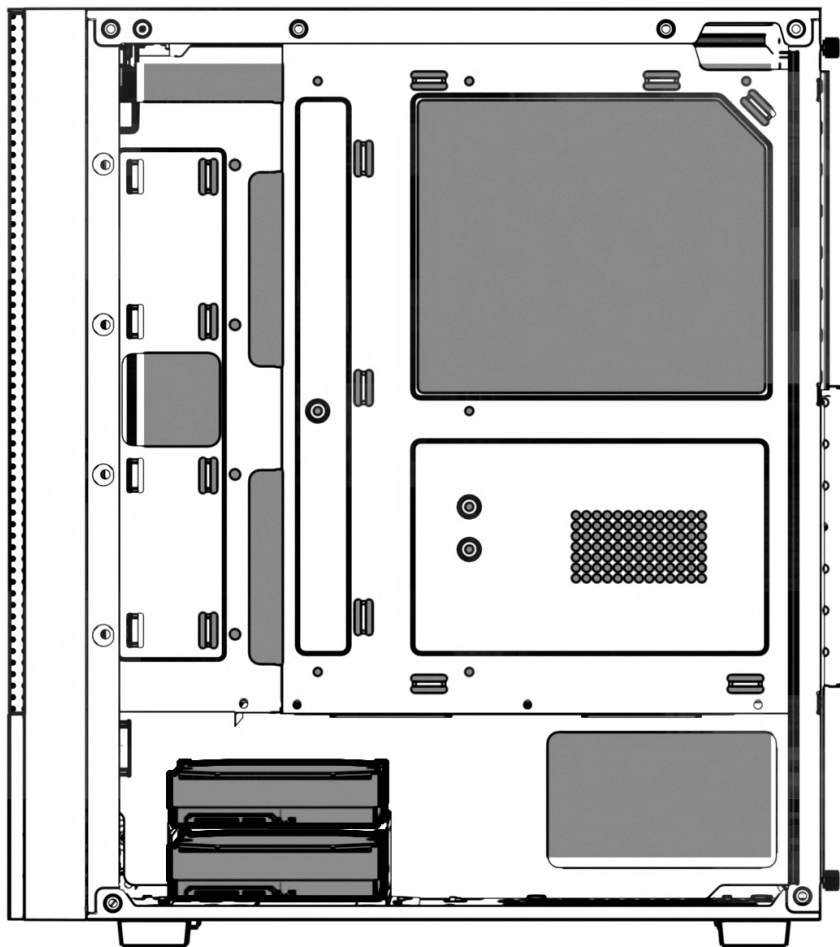

3.5" & 2.5" Drive Installation

Installation d'un SSD de 2,5" / disque dur de 3,5"

2,5-Zoll-SSD / 3,5-Zoll-Festplatte installieren

Instalación de la unidad de estado sólido de 2,5"/disco duro de 3,5"

Instalação da unidade de SSD de 2,5"/disco rígido de 3,5"

Установка жесткого диска 2,5 дюйма/3,5 дюйма

安裝2.5吋/3.5吋硬碟

2.5インチ/3.5インチHDDの取り付け