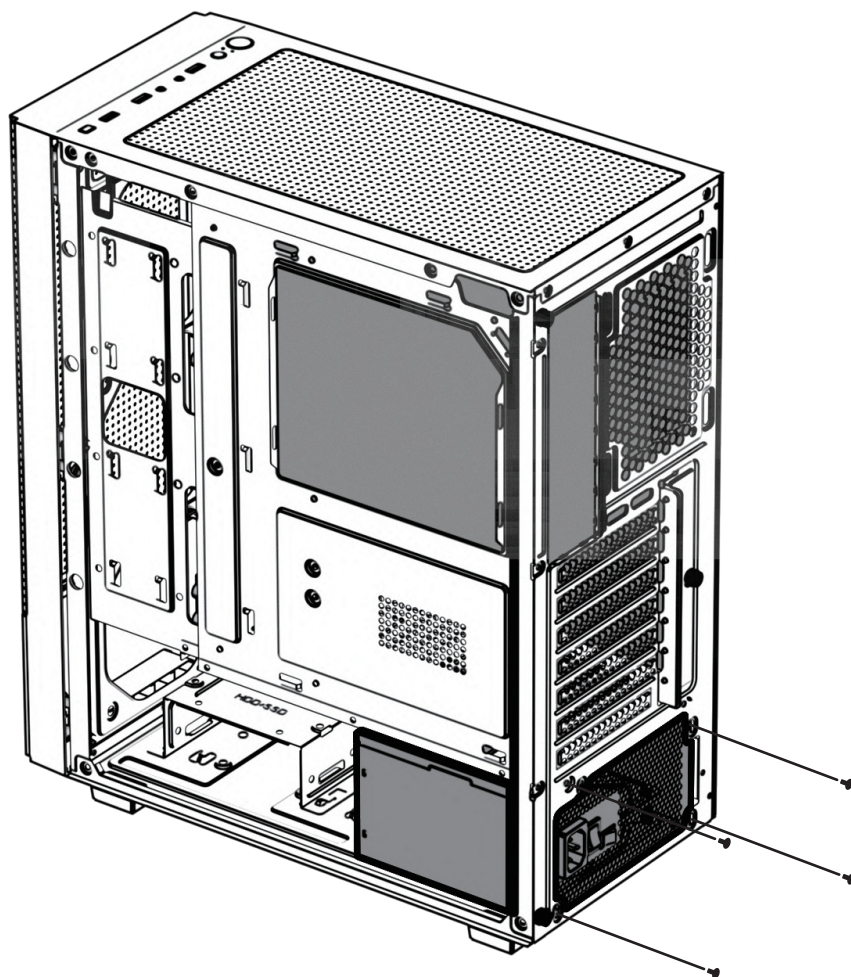

Power Supply Screw
電源螺絲

x 2

Motherboard Stand-off
主機板銅柱

Case Features

A Front Side Panel
前側板

B Left Tempered Glass Panel
左側鋼化玻璃

C Right Side Panel
右側板

D HD Audio, USB 3.0 x2, Type C x1

安裝顯示卡/擷取卡

アドオンカードの取り付け

Power Supply Installation

Installation de l'alimentation électrique

Installation des Netzteile

Instalación de la fuente de alimentación

Instalação da fonte de energia

Установка источника питания

電源供應器安裝

電源装置の取り付け

3.5" & 2.5" Drive Installation

Installation d'un SSD de 2,5" / disque dur de 3,5"

2,5-Zoll-SSD / 3,5-Zoll-Festplatte installieren

Instalación de la unidad de estado sólido de 2,5"/disco duro de 3,5"