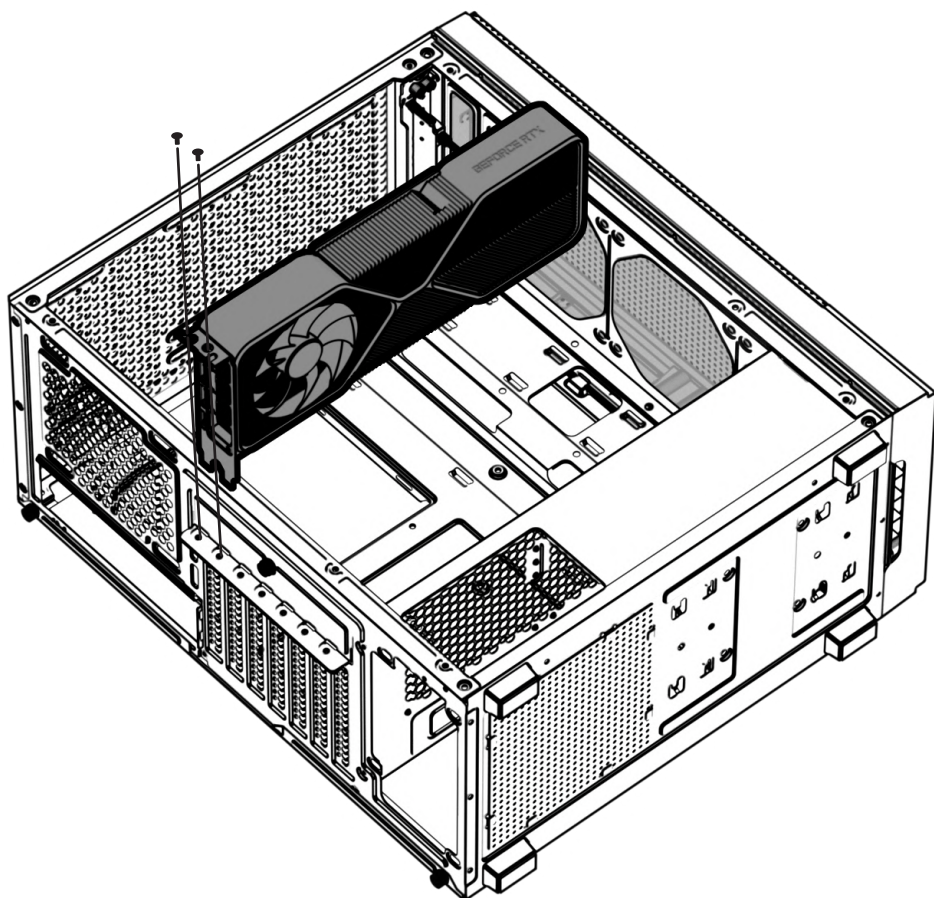

Graphics Card Installation

Installation d'une carte supplémentaire

Erweiterungskarte installieren

Instalación de la tarjeta complementaria

Instalação de placas adicionais

Установка платы расширения

安裝顯示卡/擷取卡

アドオンカードの取り付け