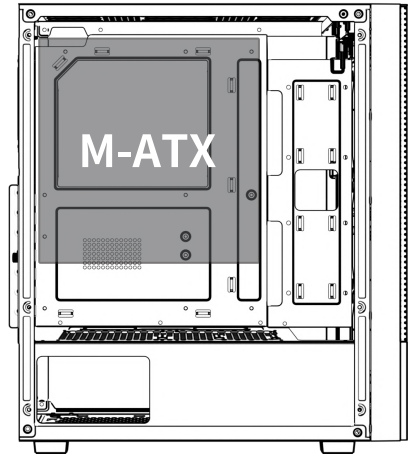

Power Supply Screw
電源螺絲

x 2

Motherboard Stand-off
主機板銅柱

Case Features

A Front Side Panel
前側板

B Left Tempered Glass Panel
左側鋼化玻璃

C Right Side Panel
右側板

D HD Audio, USB 3.0 x2, Type C x1

卸除側板

パネルの取り外し

Motherboard Installation

Installation de la carte mère

Motherboard installieren

Instalación de la placa base

Instalação da placa principal

становка материнской платы

安裝主機板

マザーボードの取り付け

Motherboard Installation

Installation de la carte mère

Motherboard installieren

Instalación de la placa base

Instalação da placa principal

становка материнской платы