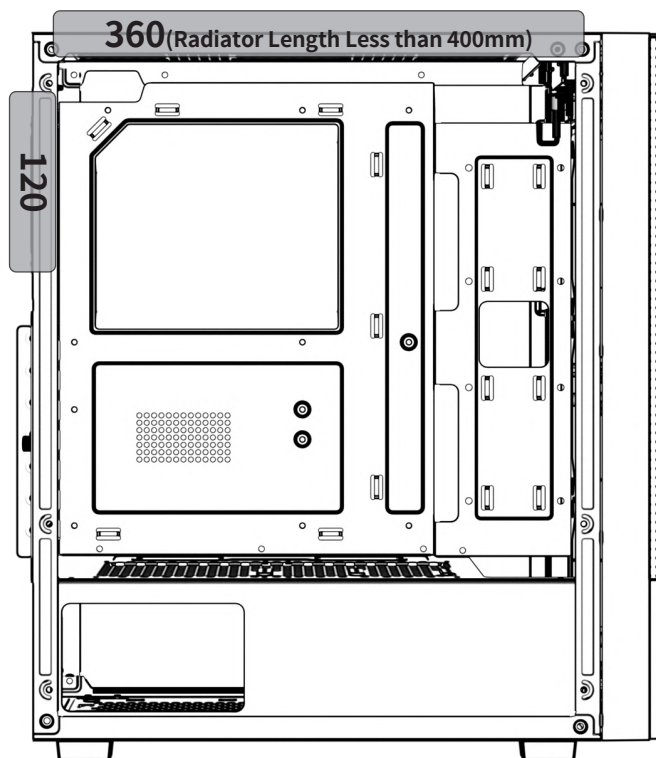

Liquid Cooling Installation

Installation de refroidissement liquide

Installation der Wasserkühlung

Instalación de refrigeración líquida

Instalação de refrigeração líquida

Установка системы жидкостного охлаждения

液冷散熱安裝

水冷装置の取り付け

Top: 360

(Radiator Length Less than 400mm)

Rear: 120