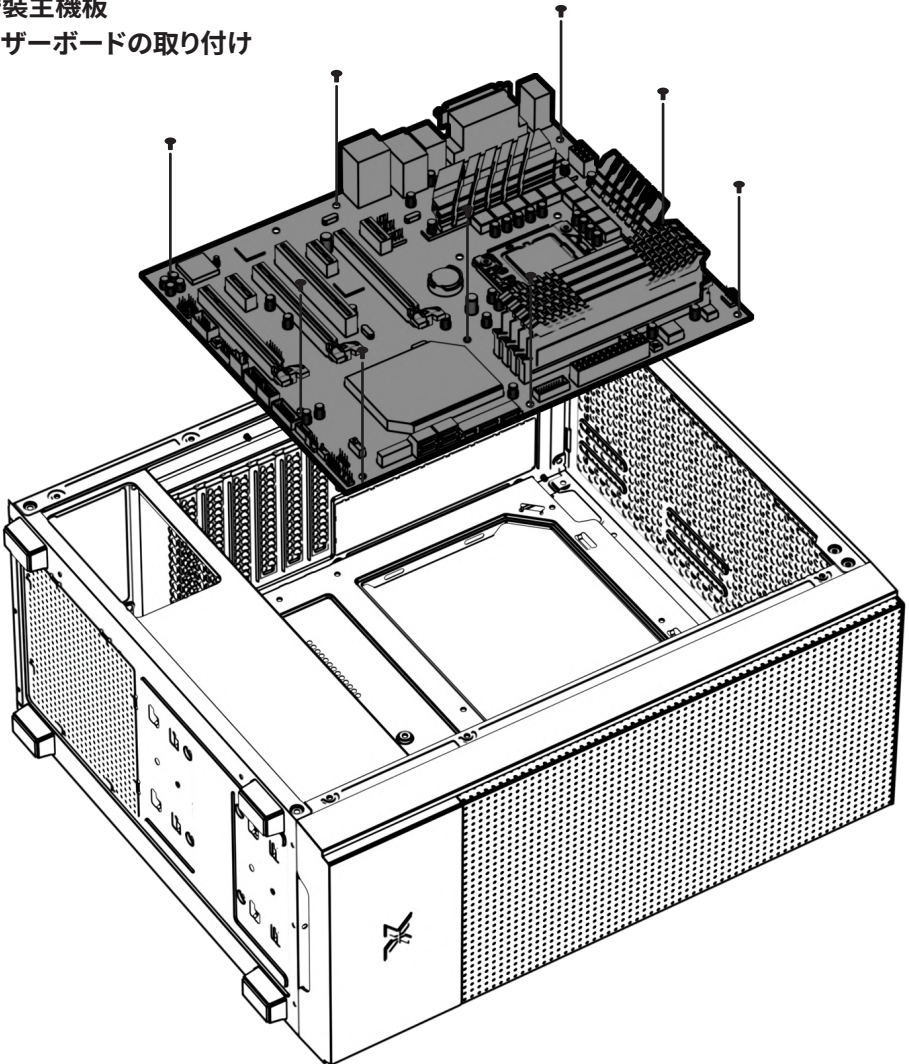

Power Supply Screw
電源螺絲

x 2

Motherboard Stand-off
主機板銅柱

Case Features

A Front Side Panel
前側板

B Left Tempered Glass Panel
左側鋼化玻璃

C Right Side Panel
右側板

D HD Audio, USB 3.0 x2, Type C x1

卸除側板

パネルの取り外し

Motherboard Installation

Installation de la carte mère

Motherboard installieren

Instalación de la placa base

Instalação da placa principal

становка материнской платы

安裝主機板

マザーボードの取り付け

Motherboard Installation

Installation de la carte mère

Motherboard installieren

Instalación de la placa base

Instalação da placa principal

становка материнской платы

安裝主機板

マザーボードの取り付け

Graphics Card Installation

Installation d'une carte supplémentaire

Erweiterungskarte installieren

Instalación de la tarjeta complementaria

Instalação de placas adicionais

Установка платы расширения