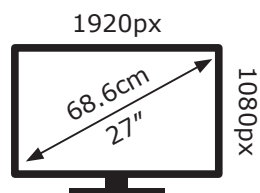

ENERG ⚡

RAMPAGE

RM-127 MIRACLE

28 kWh/1000h

2019/2013